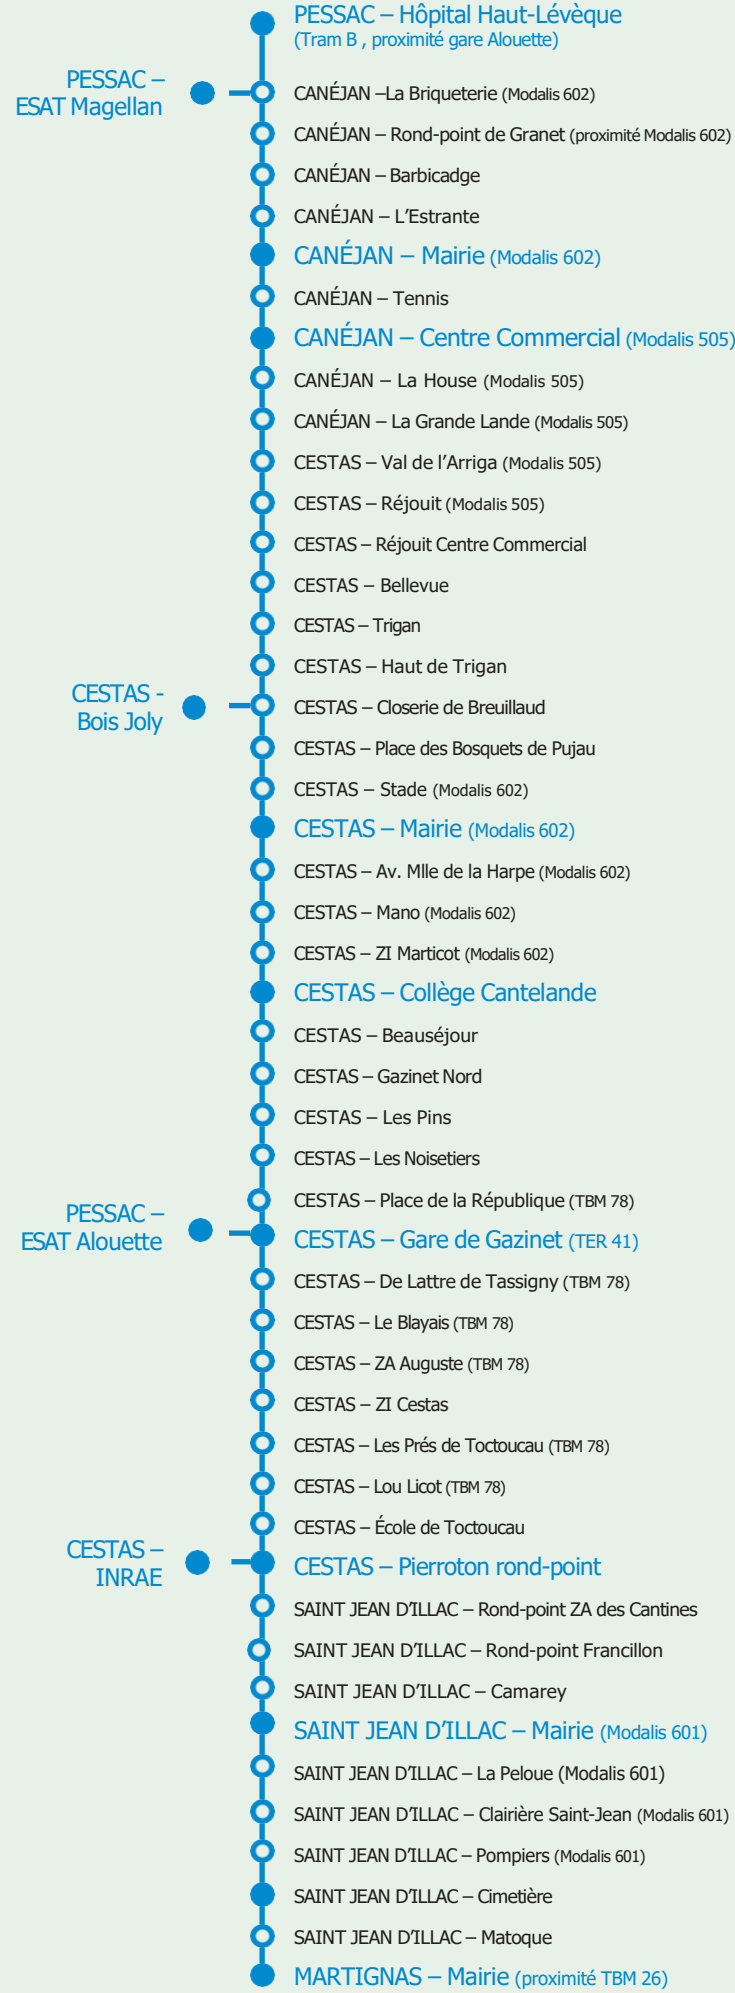

# Plan des lignes

# Plan des lignes de transport

## Centres Commerciaux

- CANÉJAN – La House – Centre Commercial
- CANÉJAN – Les Prés de Petiot - Rond-point
- CANÉJAN – Tennis
- CANÉJAN – Mairie
- CESTAS – Collège Cantelande
- CESTAS – Beauséjour
- CESTAS – INTERMARCHÉ

### CIRCULE UNIQUEMENT LE VENDREDI

ARRETS	HORAIRES ALLER	HORAIRES RETOUR
CANÉJAN – La House – Centre Commercial	8H55	11H25
CANÉJAN – Les Prés de Petiot - Rond-point	9H00	11H22
CANÉJAN – Tennis	9H05	11H17
CANÉJAN – Mairie	9H07	11H15
CESTAS – Collège Cantelande	9H16	11H04
CESTAS – Beauséjour	9H18	11H02
CESTAS – INTERMARCHÉ	9H20	11H00